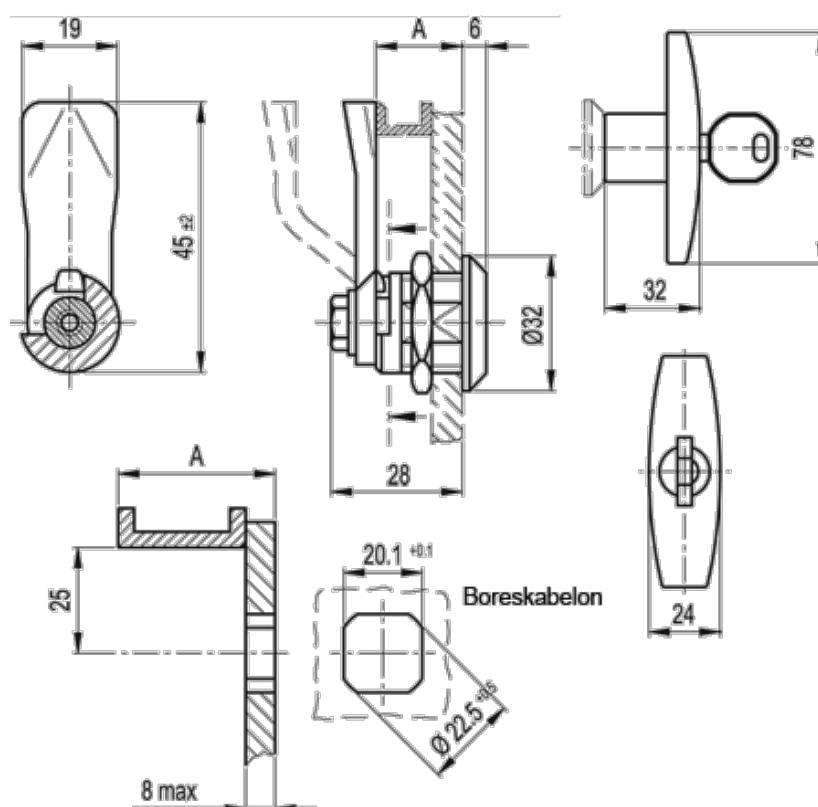

Varenummer: 20734035  
Beskrivelse: E+G Låseelement  
GN 115-SCT-40

## Mål

A = 40